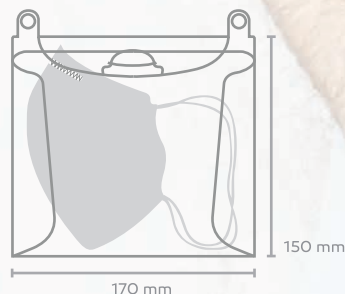

Material: polipropileno translúcido u opaco.

Personalización: a todo color, 1 color o neutro sin impresión.

Formatos:

170mm x 150mm

Reutilizable: reutilizable después de su desinfección.

FEATURES

Customizable self-assembling mask holder ideal for transporting and protecting your mask, carry it hanging on the lanyard or keep it in your pocket, backpack, bag, etc. Resistant material, self-assembling, reusable and easy to clean.

Matériau: polypropylène translucide ou opaque.

Personnalisation: en quadrichromie, 1 couleur ou neutre sans impression.

Format:

170mm x 150mm

Réutilisable: réutilisation après désinfection.

CARATTERISTICHE

Porta maschera personalizzabile automontante ideale per trasportare e proteggere la maschera, portarla appesa al cordino o tenerla in tasca, zaino, borsa, ecc. Materiale resistente, autoassemblante, riutilizzabile e facile da pulire.

Materiale: polipropilene traslucido / opaco.

Personalizzazione: quadricromia, 1 colore o neutro senza stampa.

Formati:

170 mm x 150 mm

Riutilizzabile: riutilizzabile dopo la disinfezione.

FORMATO. FORMAT. FORMAT.
150mm x 170mm